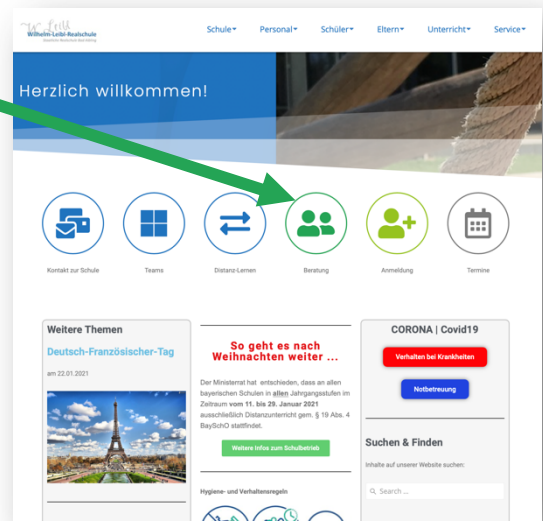

Weitere Informationen und Anlaufstellen finden Sie auf unserer Schulhomepage unter „Beratung“.

• Eileen Hüsgen	Sozialpädagogin	eileen.Huesgen@rs-badaibling.de
• Miriam Frank	Schulpsychologin	schulpsychologin@rs-badaibling.de
• Johannes Dettendorfer	Beratungslehrkraft	Johannes.Dettendorfer@rs-badaibling.de
• Andreas Stechl	Beratungslehrkraft	Andreas.Stechl@rs-badaibling.de
• Alexandra Endres	Verbindungslehrkraft	Alexandra.Endres@rs-badaibling.de
• Jan Stadlbauer	Verbindungslehrkraft	Jan.Stadlbauer@rs-badaibling.de